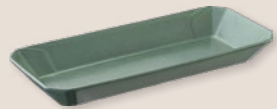

PLATTE RECHTECKIG
PLATTER RECTANGULAR
30X13CM

0007 01 7630 91 000529
≡ 30.5cm x 13cm / 12.01" x 5.12"
🍷 0.74l / 25.02oz
📖 580 g
📏 3.5cm / 1.38"
📦 6
🏷️ 10,81 € **8,65 €**