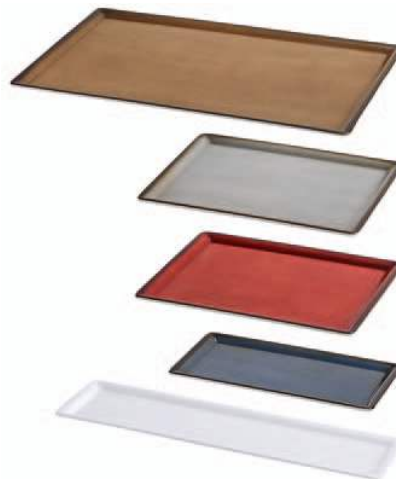

GN China Plates

in five different colours, suitable for the RAISER GN 'Freshness Plates'.

Art-Nr. Part No.	Länge Length	Breite Width	Höhe Height cm	GN
GN Porzellanplatten, weiß / China Plates GN, white				
2944/110	325	530	1,6	1/1
2944/120	325	265	1,6	1/2
2944/130	325	160	1,6	1/3
2944/240	160	530	1,6	2/4
GN Porzellanplatten, blau / China Plates GN, blue				
2944/111	325	530	1,6	1/1
2944/121	325	265	1,6	1/2
2944/131	325	160	1,6	1/3
2944/241	160	530	1,6	2/4
GN Porzellanplatten, rot / China Plates GN, red				
2944/112	325	530	1,6	1/1
2944/122	325	265	1,6	1/2
2944/132	325	160	1,6	1/3
2944/242	160	530	1,6	2/4
GN Porzellanplatten, grau / China Plates GN, grey				
2944/113	325	530	1,6	1/1
2944/123	325	265	1,6	1/2
2944/133	325	160	1,6	1/3
2944/243	160	530	1,6	2/4
GN Porzellanplatten, caramel / China Plates GN, caramel				
2944/114	325	530	1,6	1/1
2944/124	325	265	1,6	1/2
2944/134	325	160	1,6	1/3
2944/244	160	530	1,6	2/4