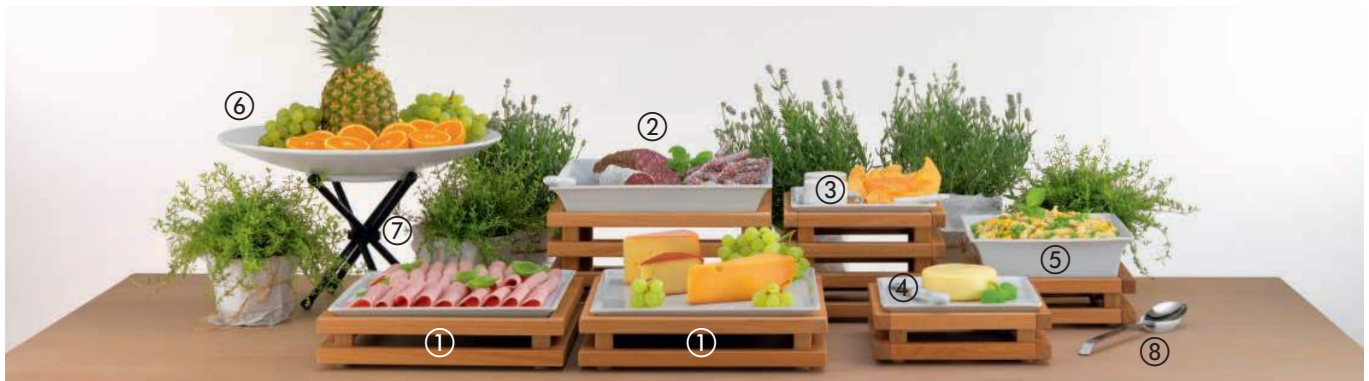

- ① 3579/010 (€62) ③ 3589/020 (€62) ⑤ 3594/010 (€72) ⑦ 2544/091 (€122)
  ② 3584/020 (€72) ④ 3589/010 (€62) ⑥ 3318/191 (€124) ⑧ 2760/180 (€154)