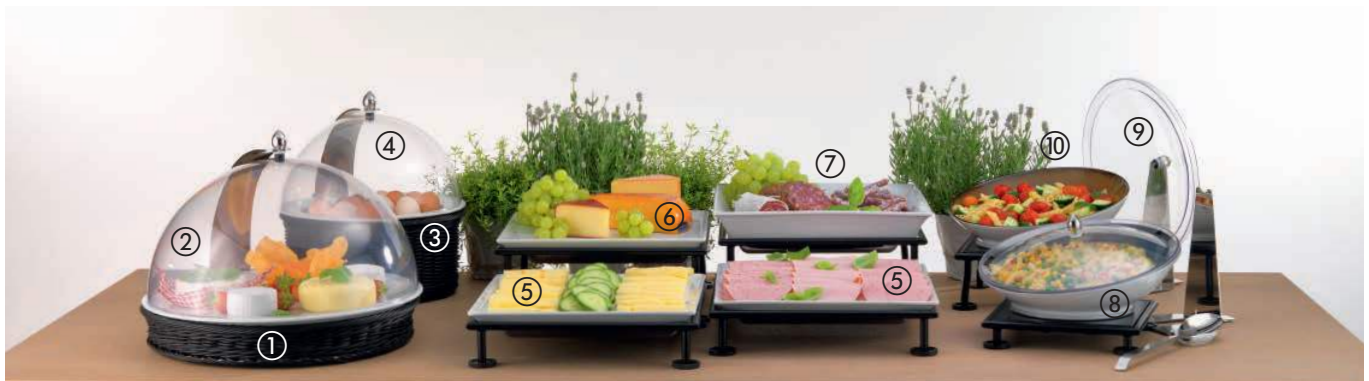

- ① 3255/051 (€60) ③ 3254/051 (€60) ⑤ 3576/000 (€66) ⑦ 3581/010 (€76) ⑨ 8181/020 (€84)
  ② 8189/050 (€60) ④ 8188/050 (€60) ⑥ 3576/010 (€66) ⑧ 3566/001 (€82) ⑩ 3566/014 (€82)