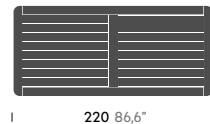

26711-000

220 86,6" |