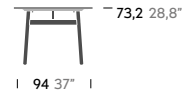

## PILLOW

26005...

37 14,5  
1 45 17,7 |

## DINING TABLE

26712-000

280 110,2" |

73,2 28,8"

| 94 37" |