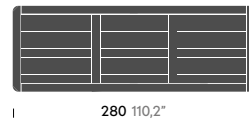

## PILLOW

26005...

37 14,5  
1 45 17,7 |

## DINING TABLE

26712-000

280 110,2" |

73,2 28,8"

| 94 37" |