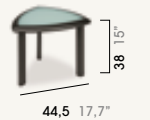

Triconfort
—
Rivage

Triconfort
—
Rivage

MUR001726
Chaise s. à manger
Dining Chair
Silla Comedor
Esstuhl
Sedia pranzo
U.B.: 4 **W:** 9,5 kg / 21 Lbs
V: 0,37 m3 / 13 cft

MUR278726
Table s.à manger allongable
Dining table extendable
Mesa comedor extensible
Rechteckiger Esstisch
Tavolo pranzo allungable
U.B.: 1 **W:** 79 kg / 174 Lbs
V: 0,82 m3 / 28,9 cft

MUR003726
Fauteuil s. à manger
Dining armchair
Sillón comedor
Eßsessel
Poltroncina pranzo
U.B.: 4 **W:** 11,7 kg / 21 Lbs
V: 0,37 m3 / 13 cft

MUR009726
Table basse/verre mat
Centre table/glass mat
Mesa central/cristal mate
Tischuntergestell/Matt Glasplatte
Tavolino basso/Vetro opaco
U.B.: 1 **W:** 5,5 kg / 12 Lbs
V: 0,09 m3 / 3,2 cft