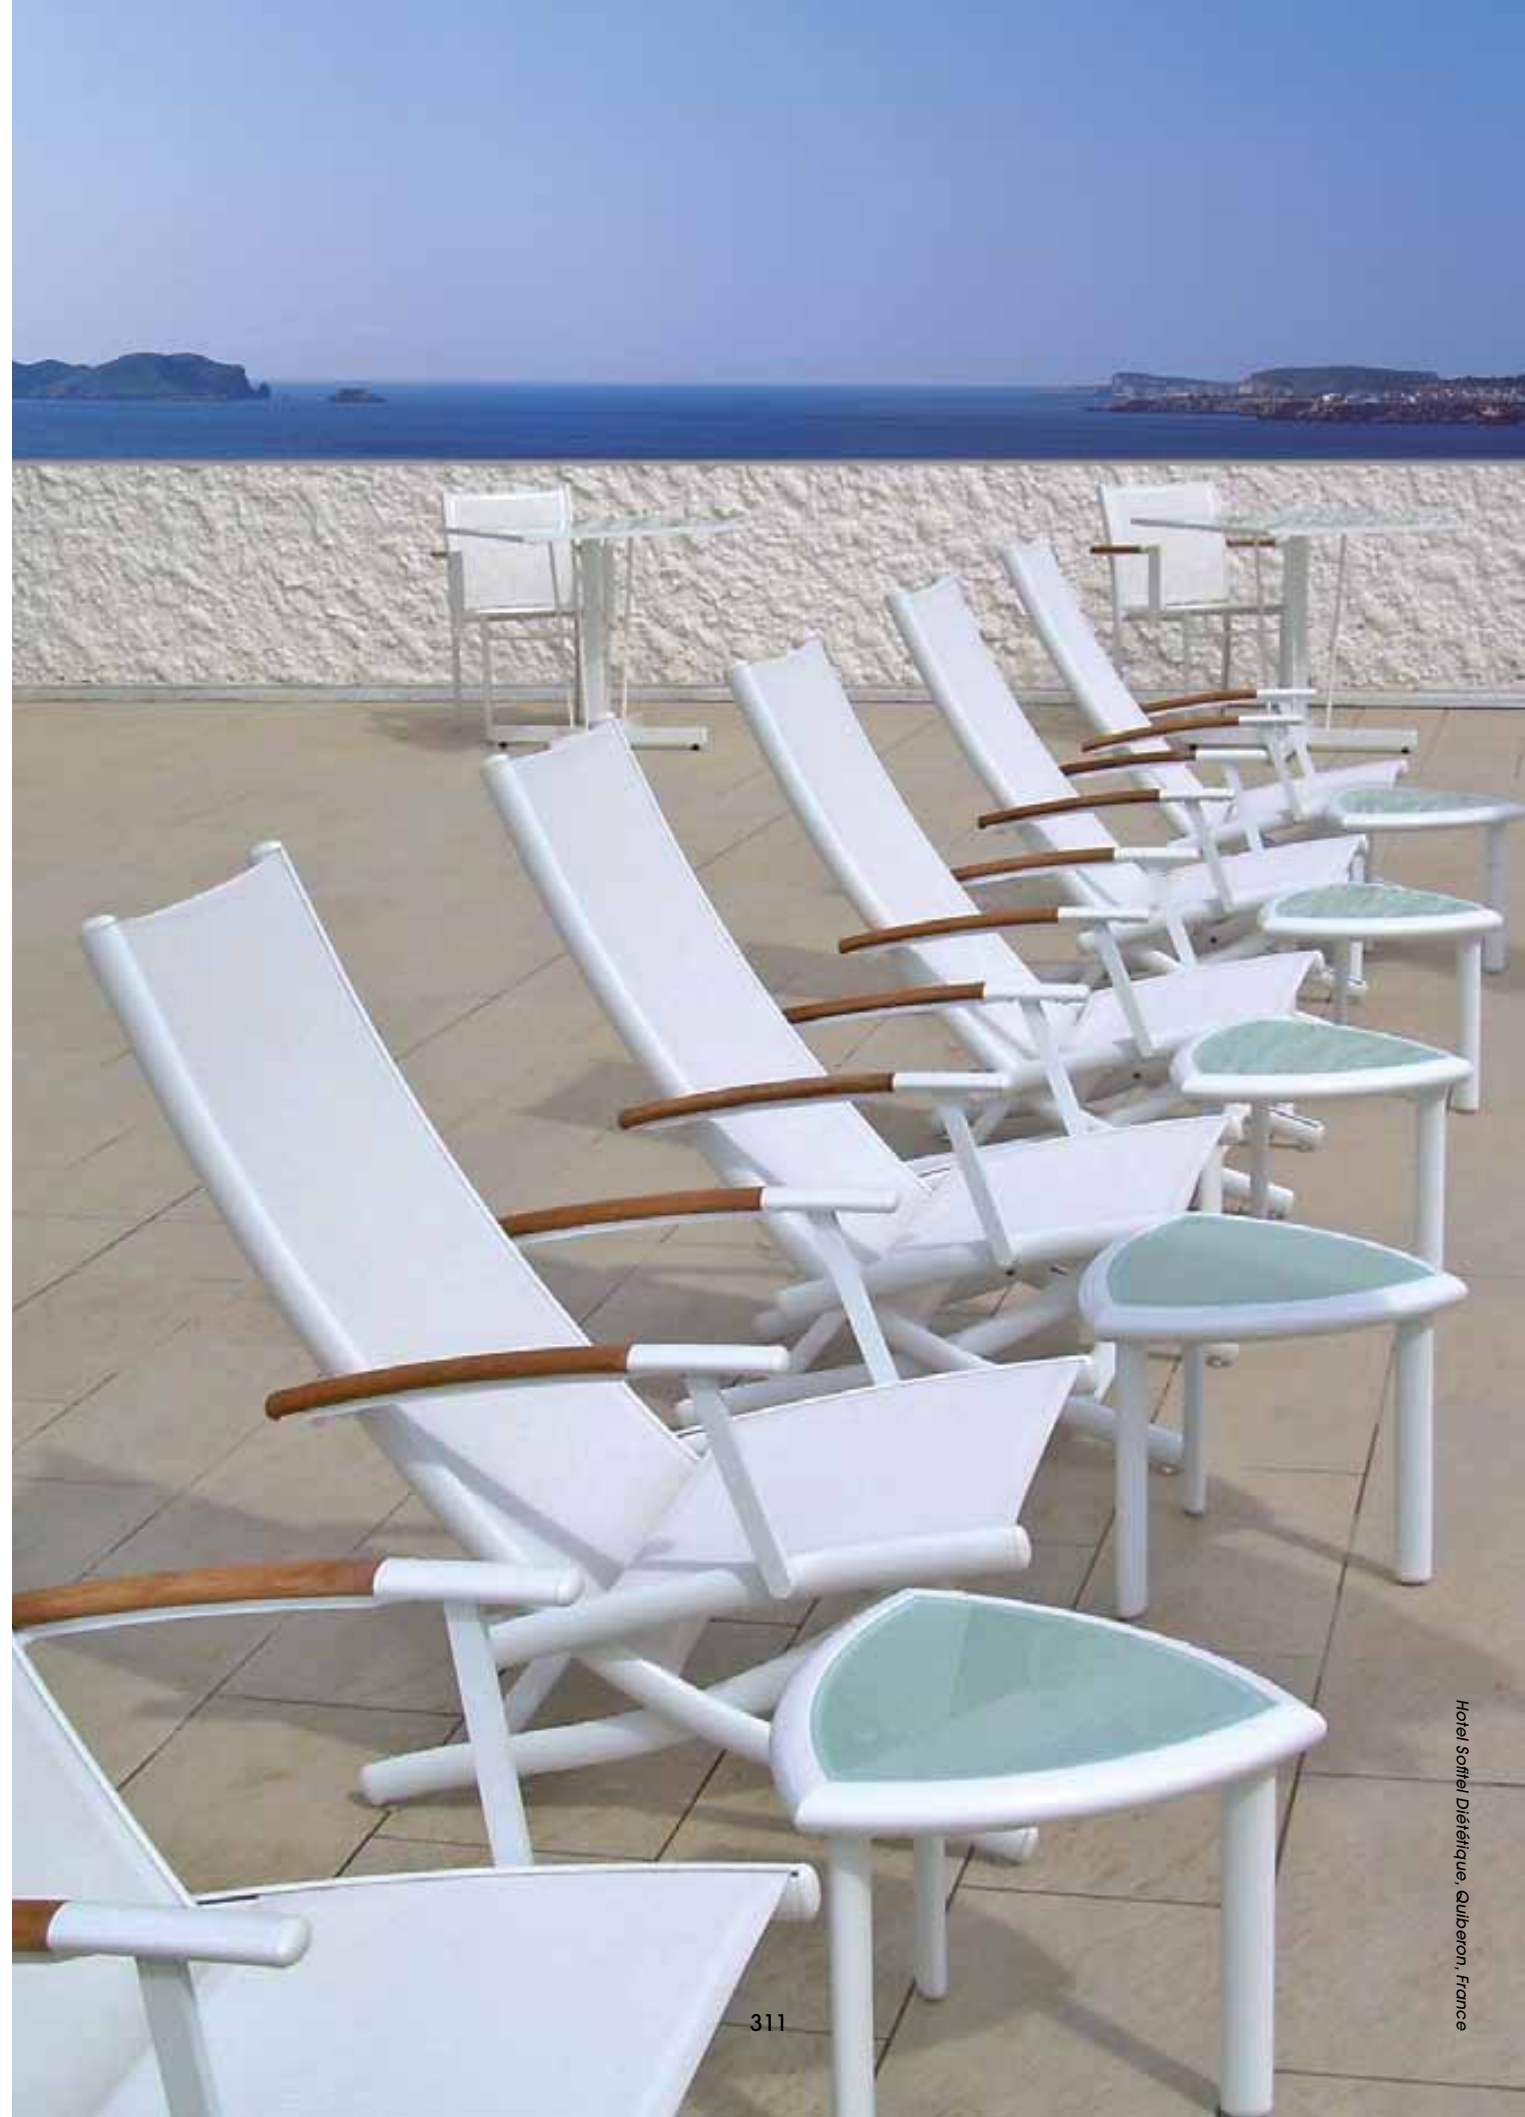

Triconfort
—
Rivage