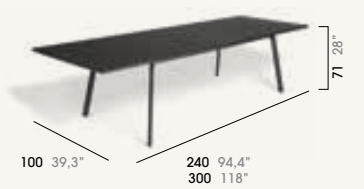

Triconfort
—
Rivage

Triconfort
—
Rivage

MUR001726
Chaise s. à manger
Dining Chair
Silla Comedor
Esstuhl
Sedia pranzo
U.B.: 4 **W:** 9,5 kg / 21 Lbs
V: 0,37 m3 / 13 cft

MUR278726
Table s.à manger allongable
Dining table extendable
Mesa comedor extensible
Rechteckiger Esstisch
Tavolo pranzo allungable
U.B.: 1 **W:** 79 kg / 174 Lbs
V: 0,82 m3 / 28,9 cft

MUR003726
Fauteuil s. à manger
Dining armchair
Sillón comedor
Eßsessel
Poltroncina pranzo
U.B.: 4 **W:** 11,7 kg / 21 Lbs
V: 0,37 m3 / 13 cft

MUR009726
Table basse/verre mat
Centre table/glass mat
Mesa central/cristal mate
Tischuntergestell/Matt Glasplatte
Tavolino basso/Vetro opaco
U.B.: 1 **W:** 5,5 kg / 12 Lbs
V: 0,09 m3 / 3,2 cft