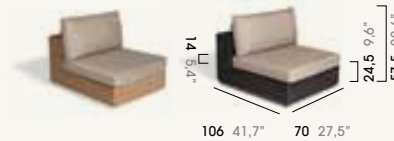

33540-.../33545-...

Module central
Central module
Módulo central
Mittelteil
Modulo centrale
U.B.: 1 **W:** 10 kg / 22 Lbs
V: 0,52 m3 / 18,3 cff