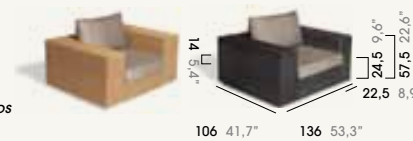

**33525-...**

Coussin latéral optionnel  
Optional side cushion  
Cojín lateral opcional  
Optionales Seitenkissen  
Cuscino laterale facultativo  
**U.B.:** 1 **W:** 3 kg / 6,6 Lbs  
**V:** 0,092 m3 / 0,99cff  
**C.O.M.:** 2 ml

**40704-...**

Table repas  
Dining table  
Mesa comedor  
Esstisch  
Tavolo pranzo  
**U.B.:** 1 **W:** 35 kg / 77 Lbs  
**V:** 0,14 m3 / 4,94 cff

**33200-.../33545-...**

Fauteuil club  
Club armchair  
Sillón club  
Clubsessel  
Poltrona club  
**U.B.:** 1 **W:** 35,5 kg / 78,2 Lbs  
**V:** 0,974 m3 / 34,3 cff