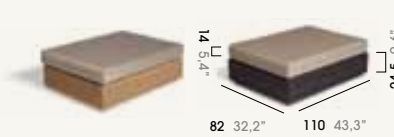

33300-.../33305-...

Repose-pieds
Footstool
Reposapiés
Hocker
Appoggiapiedi
U.B.: 1 **W:** 8,5 kg / 18,7 Lbs
V: 0,28 m3 / 9,8 cff