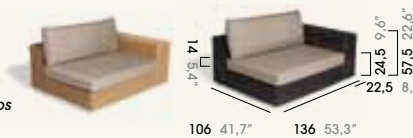

33520-.../33515-...

Module d'angle droit
Right corner module
Módulo esquina derecho
Eckteil rechts
Modulo angolare destro
U.B.: 1 **W:** 19,6 kg / 43,2 Lbs
V: 0,98 m3 / 34,6 cff