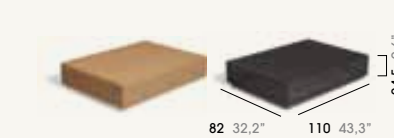

33300-...

Table basse
Centre table
Mesa central
Tischumtergestell
Tavolino basso
U.B.: 1 **W:** 8,5 kg / 18,7 Lbs
V: 0,28 m3 / 9,8 cff