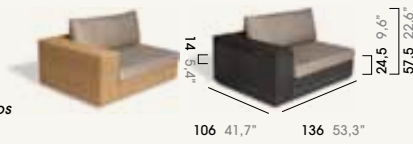

33510-.../33515-...

Module d'angle gauche
Left corner module
Módulo esquina izquierdo
Eckteil links
Modulo angolare sinistro
U.B.: 1 **W:** 19,6 kg / 43,2 Lbs
V: 0,98 m3 / 34,6 cff