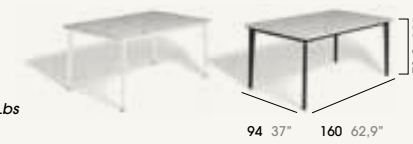

**40704-...**

Table repas  
Dining table  
Mesa comedor  
Esstisch  
Tavolo pranzo  
**U.B.:** 1 **W:** 35 kg / 77 Lbs  
**V:** 0,14 m3 / 4,94 cff

**33200-.../33545-...**

Fauteuil club  
Club armchair  
Sillón club  
Clubsessel  
Poltrona club  
**U.B.:** 1 **W:** 35,5 kg / 78,2 Lbs  
**V:** 0,974 m3 / 34,3 cff

**33510-.../33515-...**

Module d'angle gauche  
Left corner module  
Módulo esquina izquierdo  
Eckteil links  
Modulo angolare sinistro  
**U.B.:** 1 **W:** 19,6 kg / 43,2 Lbs  
**V:** 0,98 m3 / 34,6 cff

**33530-.../33515-...**

Module central  
Central module  
Módulo central  
Mittelteil  
Modulo centrale  
**U.B.:** 1 **W:** 13,1 kg / 28,8 Lbs  
**V:** 0,80 m3 / 28,2 cff

**40706-...**

Table repas  
Dining table  
Mesa comedor  
Esstisch  
Tavolo pranzo  
**U.B.:** 1 **W:** 47,2 kg / 104 Lbs  
**V:** 0,21 m3 / 7,41 cff