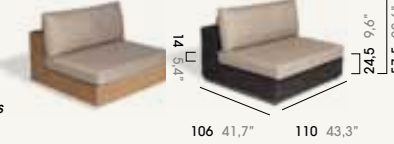

33530-.../33515-...

Module central
Central module
Módulo central
Mittelteil
Modulo centrale
U.B.: 1 **W:** 13,1 kg / 28,8 Lbs
V: 0,80 m3 / 28,2 cff